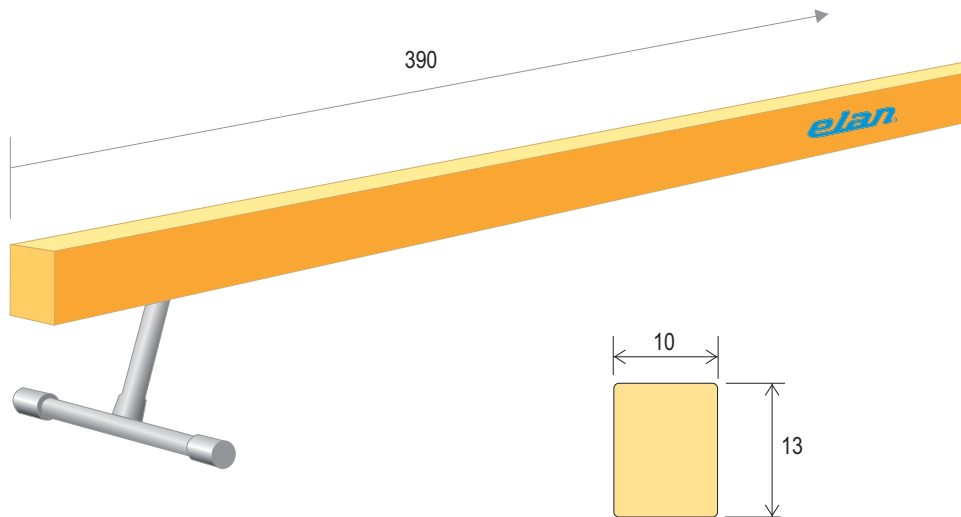

Gredi

TELOVADNA OPREMA / gimnastična oprema

E21385 GRED NIZKA

E21395 Voz za gred

E21392 Preveleka za gred

Osnovni podatki

Elan inventa d.o.o.
Begunje 1
SI-4275 Begunje na Gorenjskem
Slovenija

tel. +386(0)4 53 51 306
fax +386(0)4 53 51 334
e-mail infoinvent@elan.si
www.elan-inventa.com